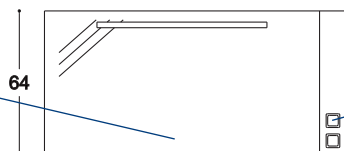

Vela_03 L 135 cm 103 Dark Silver

BS64135LOF_R

Specchio
Mirror
Spiegel
Miroir
Espejo