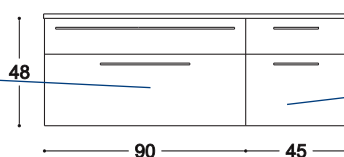

A00807

Base portlavabo 2 cassetti
Washbasin base unit 2 drawers
Waschtischunterschrank 2 Auszüge
Meuble sous-vasque 2 tiroirs
Bajo portlavabo 2 cajones