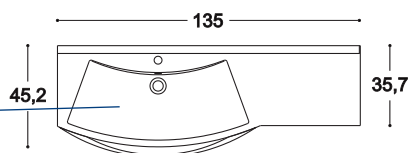

BTVE45

Lavabo Cristalplant®
Cristalplant® washbasin
Becken Cristalplant®
Vasque Cristalplant®
Lavabo Cristalplant®