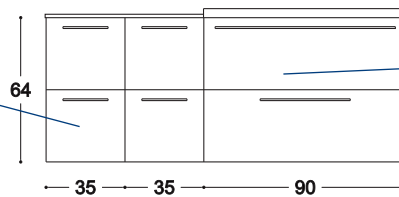

Vela_08 L 160 cm 104 Grigio Grafite

B33102P

Pensile 1 anta
Wall unit 1 door
Hängeschrank 1 Tür
Meuble haut 1 porte
Colgante 1 puerta

BS80125LO

Specchio
Mirror
Spiegel
Miroir
Espejo

B23208ET

Base 2 cassettoni
Base unit 2 big drawers
Unterschrank 2 große Auszüge
Meuble bas 2 grands tiroirs
Bajo 2 cajones grandes

A00808

Base portalavabo 2 cassettoni
Washbasin base unit 2 big drawers
Waschtischunterschrank 2 große Auszüge
Meuble sous-vasque 2 grands tiroirs
Bajo portalavabo 2 cajones grandes

BTB70P

Top marmo 59 Grigio Quarzo
Marble top 59 Grigio Quarzo
Abdeckplatte Marmor 59 Grigio Quarzo
Plan marbre 59 Grigio Quarzo
Encimera mármol 59 Grigio Quarzo