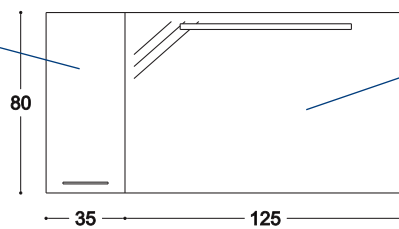

Vela_08 L 160 cm 104 Grigio Grafite

B33102P

Pensile 1 anta
Wall unit 1 door
Hängeschrank 1 Tür
Meuble haut 1 porte
Colgante 1 puerta

BS80125LO

Specchio
Mirror
Spiegel
Miroir
Espejo

B23208ET

Base 2 cassettoni
Base unit 2 big drawers
Unterschrank 2 große Auszüge
Meuble bas 2 grands tiroirs
Bajo 2 cajones grandes

A00808

Base portalavabo 2 cassettoni
Washbasin base unit 2 big drawers
Waschtischunterschrank 2 große Auszüge
Meuble sous-vasque 2 grands tiroirs
Bajo portalavabo 2 cajones grandes

BTB70P

Top marmo 59 Grigio Quarzo
Marble top 59 Grigio Quarzo
Abdeckplatte Marmor 59 Grigio Quarzo
Plan marbre 59 Grigio Quarzo
Encimera mármol 59 Grigio Quarzo