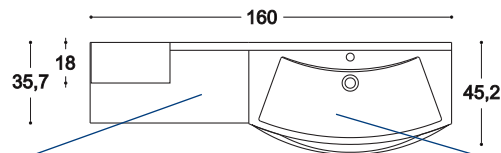

Vela_08 L 160 cm 104 Grigio Grafite

B33102P

Pensile 1 anta
Wall unit 1 door
Hängeschrank 1 Tür
Meuble haut 1 porte
Colgante 1 puerta

BS80125LO

Specchio
Mirror
Spiegel
Miroir
Espejo

B23208ET

Base 2 cassettoni
Base unit 2 big drawers
Unterschrank 2 große Auszüge
Meuble bas 2 grands tiroirs
Bajo 2 cajones grandes

A00808

Base portalavabo 2 cassettoni
Washbasin base unit 2 big drawers
Waschtischunterschrank 2 große Auszüge
Meuble sous-vasque 2 grands tiroirs
Bajo portalavabo 2 cajones grandes

BTB70P

Top marmo 59 Grigio Quarzo
Marble top 59 Grigio Quarzo
Abdeckplatte Marmor 59 Grigio Quarzo
Plan marbre 59 Grigio Quarzo
Encimera mármol 59 Grigio Quarzo